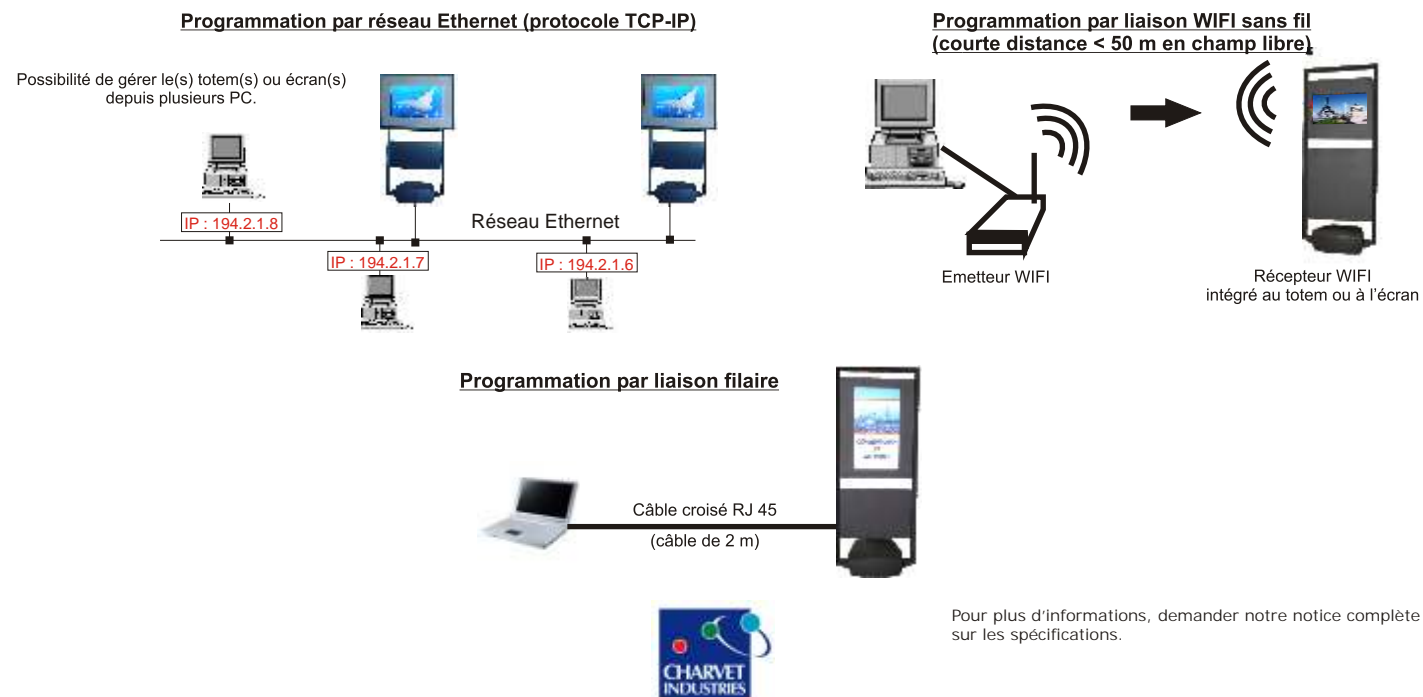

PILOTAGE ET TRANSMISSION

• Vous n'avez aucun logiciel à installer, le système fonctionne via votre navigateur Internet et l'ensemble des informations (messages, textes, images, animations, pages web, ...) est stocké dans l'électronique du totem pour un fonctionnement autonome.