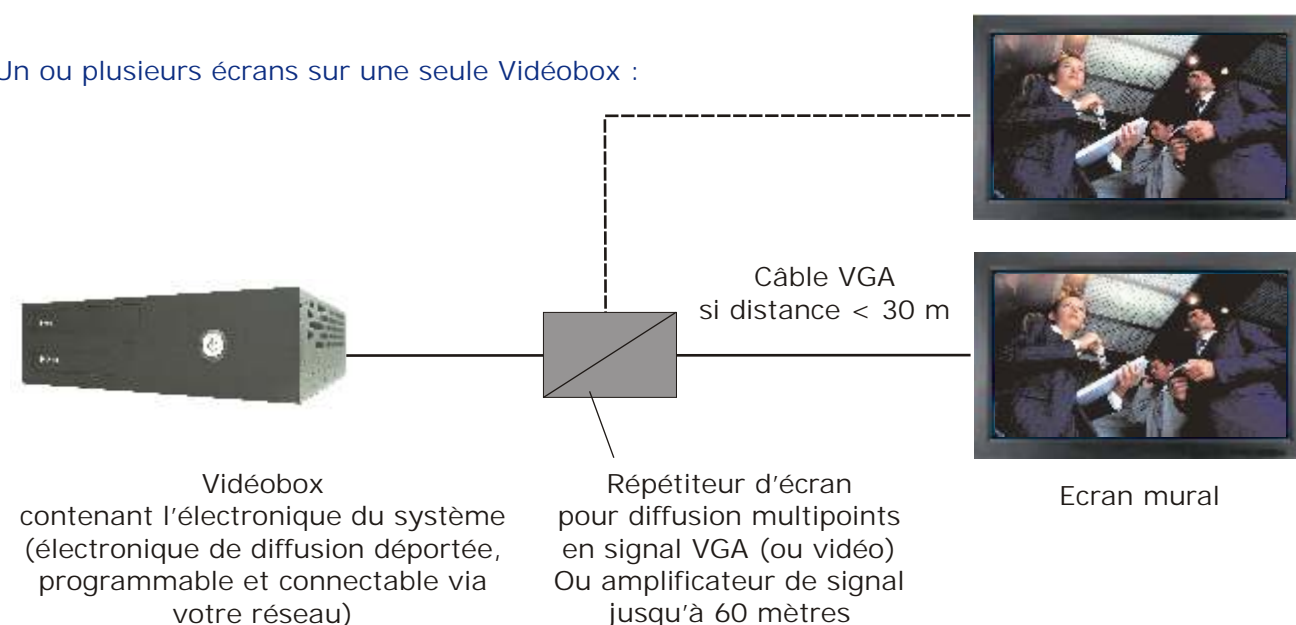

UNE NOUVELLE SOLUTION DE COMMUNICATION À LA FOIS
ERGONOMIQUE, CONVIVIALE ET INTERACTIVE
POUR ILLUMINER VOTRE ACCUEIL.

SYSTÈMES PROGRAMMABLES À DISTANCE :

VIDEOBOX (avec écran(s) déporté(s))

Gamme d'écrans muraux de 23", 32" à 42"

Ecran 42" (107 cm)

Ecran 32" (82 cm)

Schéma d'implantation et de fonctionnement

Un ou plusieurs écrans sur une seule Vidéoibox :

EMBELLISSEZ VOTRE IMAGE :

- Modernisez et donnez vie à votre accueil
- Améliorez votre notoriété
- Renforcez votre identité visuelle
- Suscitez l'intérêt des visiteurs pour votre établissement
- Mettez en valeur votre établissement, votre marque